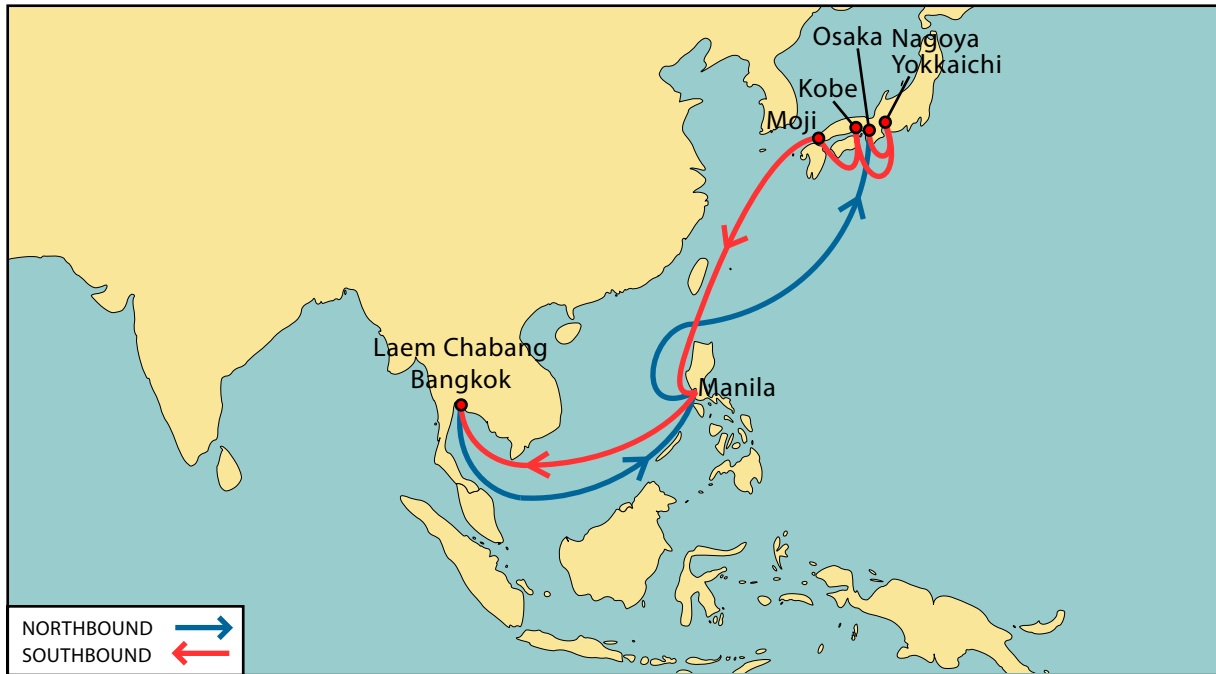

# Intra Asia Service

JB2: JABCO2 Service

## Port Rotation

Origin	ETA/ETD
Osaka	WED/WED
Nagoya	THU/FRI
Yokkaichi	FRI/FRI
Kobe	SAT/SAT
Moji	SUN/SUN
Manila	WED/THU
Laem Chabang	SUN/SUN
Bangkok	MON/TUE
Laem Chabang	TUE/TUE
Manila	SAT/SAT
Osaka	WED/WED