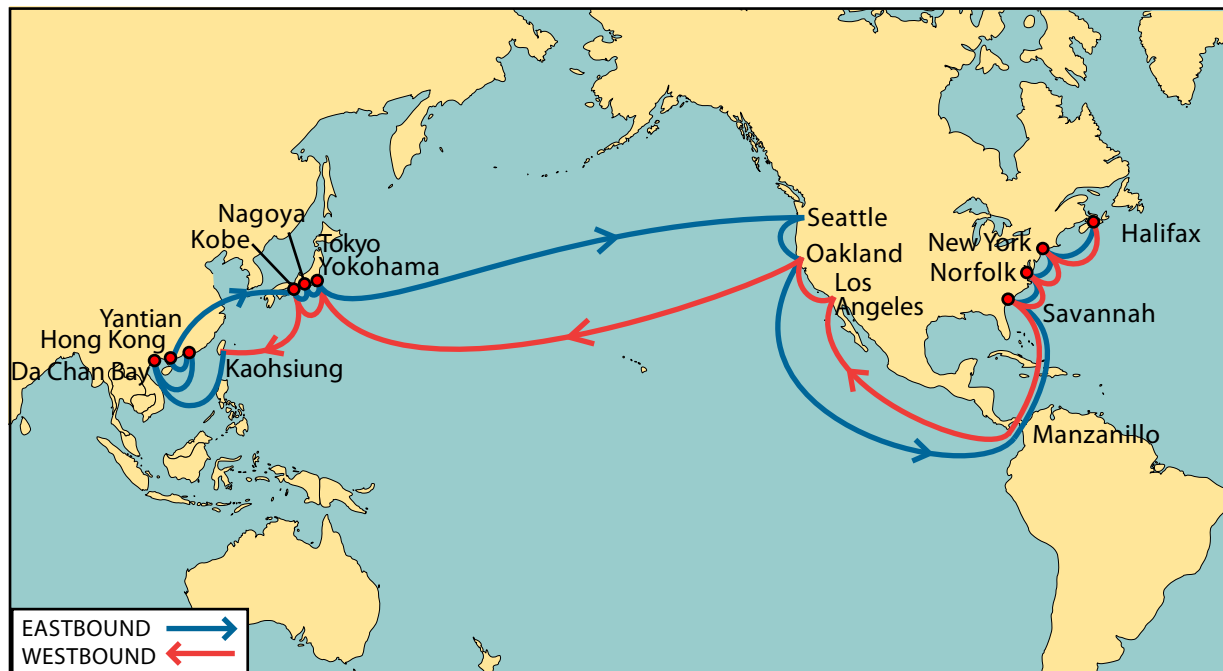

# Asia - PNW/PSW/USEC

PAX: Pacific Atlantic Express (Pacific)

## Port Rotation

Origin	ETA/ETD
Kaohsiung	WED/WED
Yantian	THU/THU
Hong Kong	FRI/FRI
Da Chan Bay	SAT/SAT
Kobe	TUE/TUE
Nagoya	WED/WED
Tokyo	THU/THU
Seattle	FRI/SAT
Oakland	MON/MON
Manzanillo (Panama)	TUE/WED
Savannah	SAT/SUN
Norfolk	MON/MON
New York	TUE/WED
Halifax	FRI/FRI
To/Fm Europe	
Halifax	TUE/WED
New York	THU/FRI
Norfolk	SAT/SAT
Savannah	MON/MON
Manzanillo (Panama)	FRI/SAT
Los Angeles	FRI/SAT
Oakland	SUN/MON
Yokohama	FRI/FRI
Kobe	SAT/SUN
Kaohsiung	WED/WED

## Key Transit Table

E/B	SEA	OAK	MIT	SAV	ORF	NYC	HFX	W/B	YOK	UKB	KHH	YTN	HKG
KHH	16	19	27	31	33	34	37	HFX	30	31	35	36	37
YTN	15	18	26	30	32	33	36	NYC	28	29	33	34	35
HKG	14	17	25	29	31	32	35	ORF	27	28	32	33	34
DCB	13	16	24	28	30	31	34	SAV	25	26	30	31	32
UKB	10	13	21	25	27	28	31	LAX	13	14	18	19	20
NGO	9	12	20	24	26	27	30	OAK	11	12	16	17	18
TYO	8	11	19	23	25	26	29						